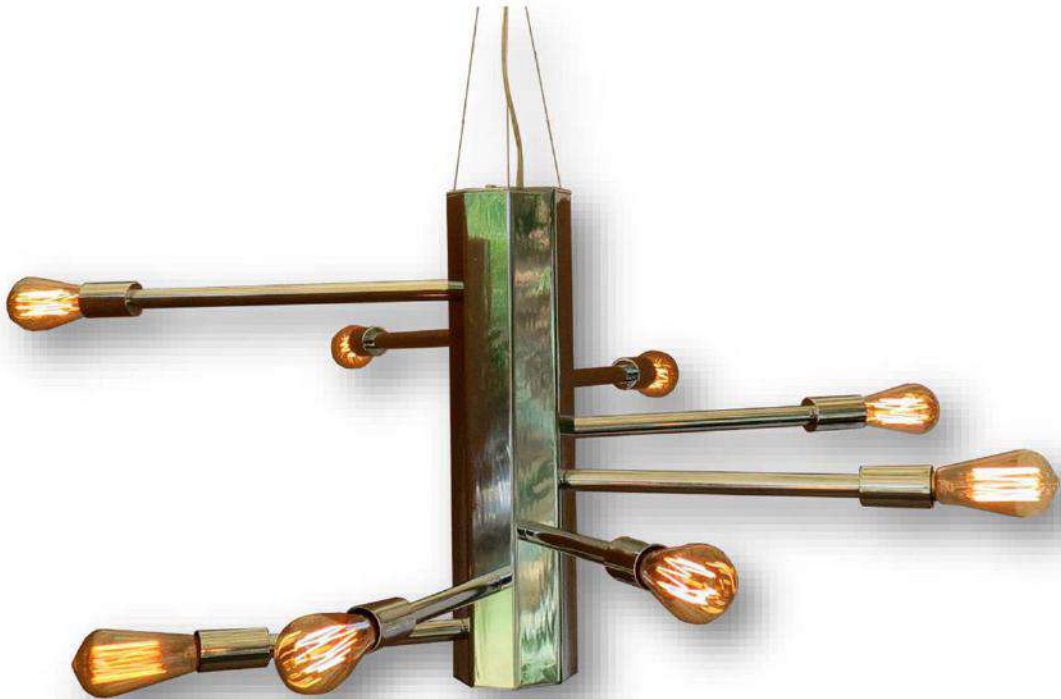

CANDIL FERRRATO