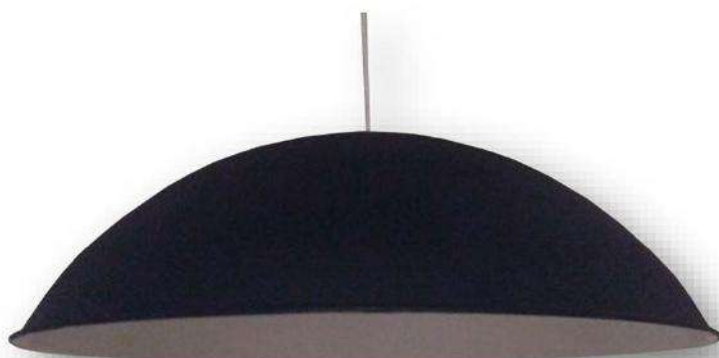

TERMINADO: NEGRO MATE

COLGANTE NEUTRON

ALTURA: 16 CM

ANCHO: 26 CM

MATERIAL: ACERO

TERMINADO: NEGRO MATE

COLGANTE PLATON

ALTURA: 30 CM