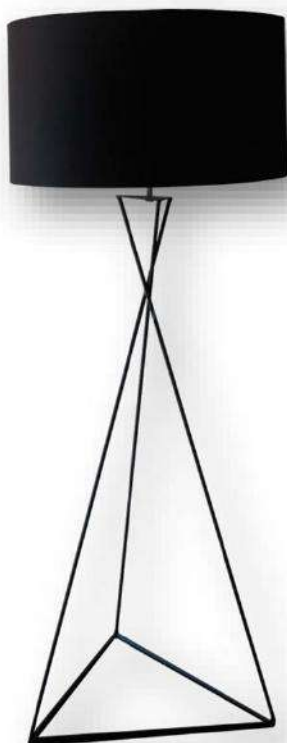

ALTURA: 32 CM

DIAMETRO: 30 CM

MATERIAL: ACERO

TERMINADO: BLANCO SEMI MATE

COLGANTE DIAMANTE

ALTURA: 70 CM

DIAMETRO: 50 CM

MATERIAL: ACERO

ALTURA: 155 CM

ANCHO: 60 CM

MATERIAL: MADERA / TELA

TERMINADO: MADERA NATURAL

LAMPARA DE MESA 2

ALTURA: 65 CM

ANCHO: 30 CM

MATERIAL: MADERA / TELA

TERMINADO: MADERA NATURAL

LAMPARA DE PIE 2

ALTURA: 155 CM

ANCHO: 45CM

MATERIAL: MADERA / TELA

TERMINADO: MADERA ENTINTADA

LAMPARA DE MESA ZARK

ALTURA: 80 CM

ANCHO: 45 CM

MATERIAL: ACERO / TELA

TERMINADO: NEGRO MATE

LAMPARA DE PIE ZARK

ALTURA: 155 CM

ANCHO: 45 CM

MATERIAL: ACERO / TELA

TERMINADO: NEGRO MATE