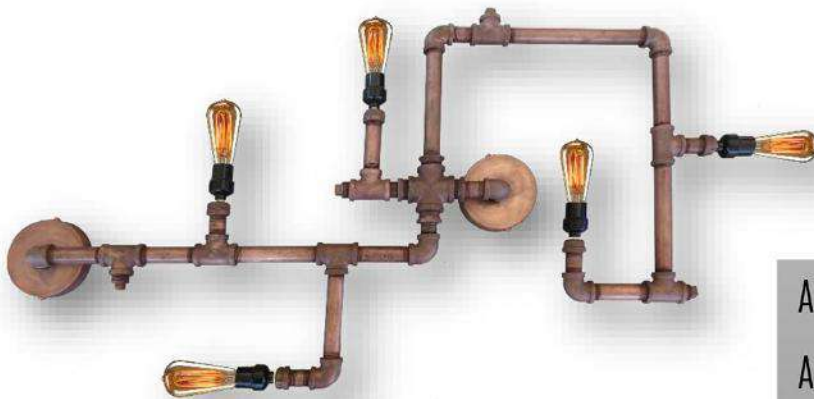

ARBOTANTE TRON

ALTURA: 35 CM

ANCHO: 50 CM

MATERIAL: ACERO

TERMINADO: AZUL SEMIMATE

ARBOTANTE TUBERIA

ALTURA: 70 CM

ANCHO: 105 CM