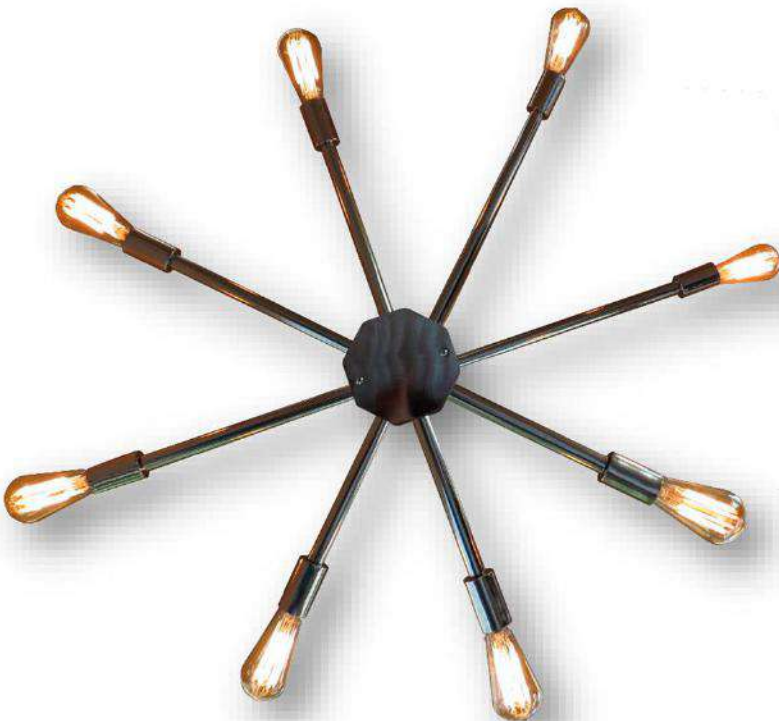

Luz Think

ILUMINANDO TUS IDEAS

CATÁLOGO
DE PRODUCTOS
VINTAGE / INDUSTRIAL

COLGANTE 4 CUBOS

ALTURA: 105 CM

DIAMETRO: 95 CM

MATERIAL: ACERO

TERMINADO: NEGRO MATE

MATERIAL: ACERO

TERMINADO: NEGRO MATE

CANDIL FERRRATO

ALTURA: 51 CM

ANCHO: 96 CM

MATERIAL: ACERO

TERMINADO: CROMADO

COLGANTE SOGA