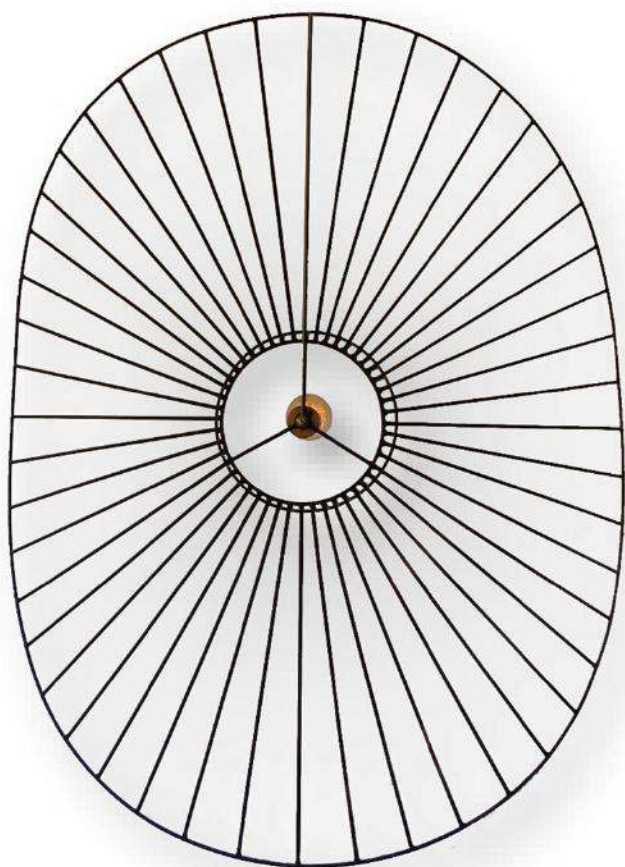

Luz Think

ILUMINANDO TUS IDEAS

CATÁLOGO
DE PRODUCTOS
VINTAGE / INDUSTRIAL

COLGANTE 4 CUBOS

ALTURA: 105 CM

DIAMETRO: 95 CM

MATERIAL: ACERO

TERMINADO: NEGRO MATE

ALTURA: 32 CM

DIAMETRO: 30 CM

MATERIAL: ACERO

TERMINADO: BLANCO SEMI MATE

COLGANTE DIAMANTE

ALTURA: 70 CM

DIAMETRO: 50 CM

MATERIAL: ACERO

COLGANTE COPA COBRE

ALTURA: 36 CM

ANCHO: 31 CM

MATERIAL: ALUMINIO

TERMINADO: COBRE

COLGANTE ASTRO

ALTURA: 25 CM

ANCHO: 102 CM