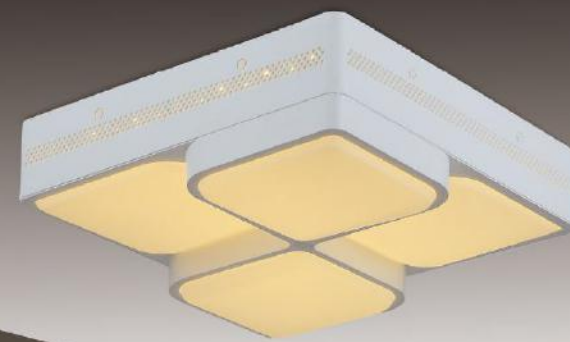

Item: B-4008-3
Size: L460*W130*H80mm
Lamp: LED 3*3W

Item: G-2093/70
Size: Ø440mm
Lamp: LED 18W
Con tres cambios calida / bca / intermedia

Item: D-2093/70
Size: Ø410mm
Lamp: LED 20W
Con tres cambios calida / bca / intermedia

Item: C-2093/70
Size: Ø360*H360mm
Lamp: LED 20W
Con tres cambios calida / bca / intermedia

Item: B-2093/70
Size: L360*W360mm
Lamp: LED 20W
Con tres cambios calida / bca / intermedia

Item: A-2093/70
Size: Ø540mm
Lamp: LED 28W
Con tres cambios calida / bca / intermedia