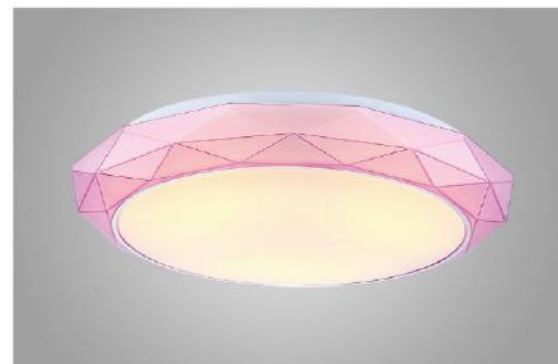

Item: **TM-510**
Size: Ø400mm
Lamp: LED 24W
Con 3 cambios calida / bca / intermedia